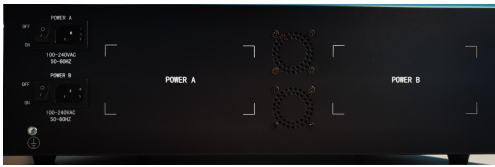

## DAG3000-128 FXO模拟语音网关

### 产品概述

DAG3000-128 FXO是一款多功能语音网关，用于提供模拟话机、传真或者模拟程控交换机到IP语音网关无缝连接。它采用紧凑式结构化设计，通过搭配单板进行灵活扩容，支持16个槽位，在3U高的尺寸下最大支持128个 FXS语音接口。

DAG3000-128 FXO支持标准的SIP协议，通过了行业内知名平台Elastix和Broadsoft协议兼容认证，能够完美与运营商IMS/NGN软交换平台、呼叫中心系统兼容。

### 关键特性

- 多功能高性价比语音网关，最大支持128 FXO语音接口
- 内置加密与带宽压缩功能，适应复杂的使用场景
- 支持SNMP/TR069标准网管协议
- 同时支持IPv4 和 IPv6，方便以后的网络升级
- 支持G.711、G.729、G.723、G.726、AMR等编码
- 采用标准的SIP协议，完美兼容IMS/NGN和主流的软交换平台

## 物理接口

- **容量**  
16个用户板槽位，支持1~16个用户板
- **FXO用户板**  
2\*RJ45, 8个FXO语音接口
- **MCU主控板**  
1\* RS232, 115200bps  
2\* 100/1000M Base-T  
1\* USB2.0